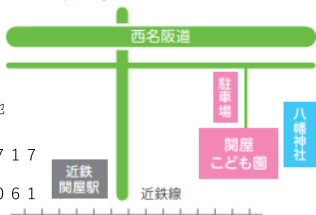

朝10時00分
～
朝11時30分

園庭開放

未就園児(0歳～就学前)のお子様・保護者様を対象として、関屋こども園の園庭で遊んでいただけます♪

日	月	火	水	木	金	土
						1
2	3	4	5	6	7	8
					ふれあいあそび♪ 園庭開放	
9	10	11	12	13	14	15
				絵本 読み聞かせ♪ 園庭開放		
16	17	18	19	20	21	22
				誕生会&身体計測 園庭開放		
23	24	25	26	27	28	
				手ぶくろ製作♪ 園庭開放		

社会福祉協法人 香芝市社会福祉協議会

関屋こども園

随時、見学も受け付けております♪

住所
〒639-0255
香芝市関屋396番地
TEL
0745(77)2717
FAX
0745(60)9061

関屋こども園公式
LINE
こっこくらぶやイベント
などのお知らせを配信し
ています♪見学のお問い
合わせも可能です♪

SEKIYA_KODOMOEN

関屋こども園
公式Instagram♪
関屋こども園の子ども
達の生活を投稿してい
ます♪